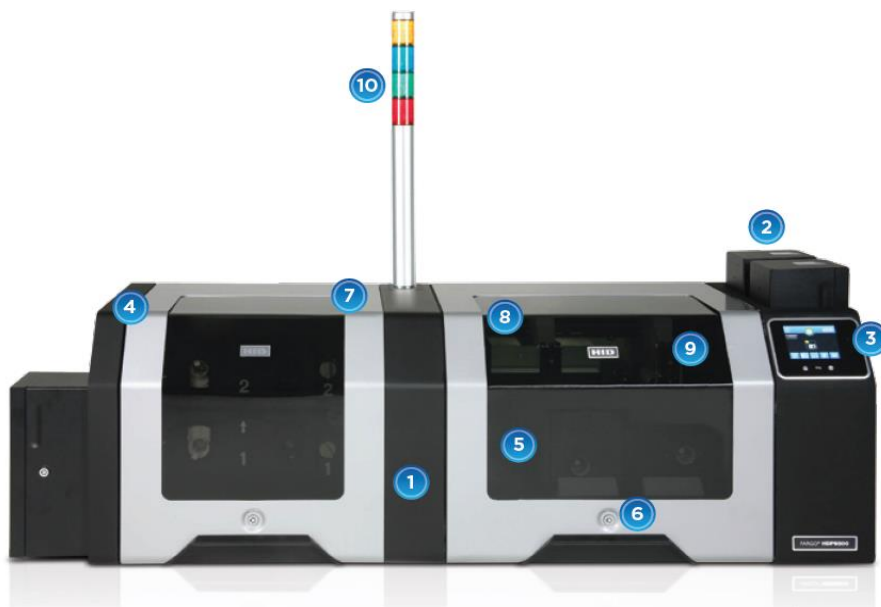

Vlastnosti tiskárny/kodéru karet pro průmyslové použití FARGO® HDP8500

1. 1 Schopnost současného provádění několika činností: kódování/tisk/laminace
2. 2 Dva zamykatelné vstupní podavače s celkovou kapacitou 400 karet
3. 3 Grafický dotykový displej 3,5" s přístupem pomocí PIN kódu
4. 4 Třiletá záruka na celek a záruka na tiskovou hlavu po celou její životnost
5. 5 Ochrana tisku trvanlivými HDP spotřebními materiály
6. 6 Fyzické zámky
7. 7 Systém průchodu a filtrace vzduchu: kompaktní vzduchový filtr, výkonné ventilátory, protiprachová těsnění dveří a snímač vnitřní teploty
8. 8 Několik sériově zařazených stanic pro čištění karet
9. 9 Ochrana dat vymazáním rezinové pásky
10. 10 Několik doplňků připojitelných v místě instalace tiskárny

Způsob tisku

Možnosti tisku

Rozlišení

Barvy

Rychlost tisku (tisk série karet)**

Tisk ve vysokém rozlišení sublimací barviva/tepelným přenosem rezinu

Oboustranný potisk (standardně)

300 dpi (11,8 bodů/mm)

Až 16,7 milionu/256 odstínů na pixel

• Až 1200 karet za jednu směnu/24 vteřin na jednu kartu (páska YMC s přenosem barviva)*

• Až 992 karet za jednu směnu/29 vteřin na jednu kartu (páska YMCK s přenosem barviva)*

• Až 720 karet za jednu směnu/40 vteřin na jednu kartu (páska YMCKK s přenosem barviva)*

Standardně

Současný potisk/kódování

Uživatelské rozhraní

Přípustné velikosti standardních karet

Přípustné tloušťky karet

Vstupní podavače karet/kapacita

Dotykový displej

CR-80 (3,370" délka x 2.125" šířka/85.6 mm délka x 54 mm šířka)

0,030" (30 mil) až 0,050" (50 mil)/0,762 mm až 1,27 mm

2 podavače 200 karet; celková kapacita 400 karet (0,030"/0,762 mm)

1 zásobník na 200 karet (0,030"/0,762 mm)

Kapacita výstupního zásobníku karet

Softwarové ovladače

Windows® XP/Server 2003/Vista (32 & 64 bit)/Server 2008 R2 (64 bit)/7 (32 & 64 bit), Mac OS X v10.4/v10.5 a Linux***

Rozsah tisku

Záruka

Přes hrany karet typu CR-80

• Tiskárna - tři roky

• Tisková hlava - po celou její životnost; neomezený počet průchodů karet

• Modul pro laminaci karet -laminace obou stran karty (současná)

• Systém zabezpečení spotřebních materiálů

• Kódování magnetického proužku

• HDP holografický film a laminační fólie s ochrannými prvky podle přání zákazníka

• Kódování karet typu smart (kontaktních/bezkontaktních)

• Světelný systém Andon signalizující na dálku stav tiskárny

• Sada pro programování karet typu iCLASS®

• Vyrovnávač ISO karet

• Sada pro čištění tiskárny

• Sada pro gravírování laserem (Q4, 2012)

Doplňky