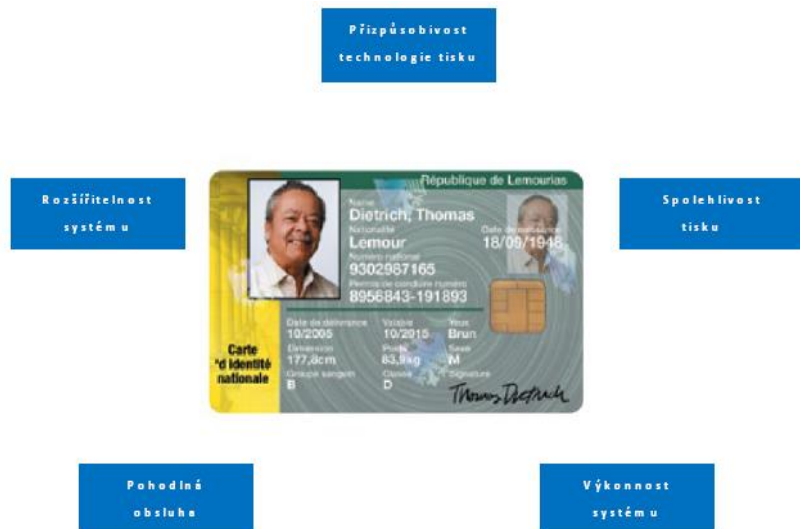

složitých obrázků. Tiskárna HDP8500 je rovněž vybavena patentovaným dvojitým vstupním podavačem karet. Je to jediná tiskárna s retransferovou technologií tisku, která umožňuje provádět volbu dvou různých typů karet bez zásahu obsluhy.

A na závěr, tiskárna FARGO HDP8500 umožňuje používat průhledné nebo holografickými znaky opatřené překryvné laminační fólie tloušťky 0,15 a 0,25 mm, které zajišťují vyšší trvanlivost karet a prodlužují životnost osobních dokladů.

Komfortní obsluha umožňující snížení nákladů

Orgány státní správy požadují řešení tisku zaměřená na nízké provozní náklady. Potřebují tiskárnu/kodéry s předem stanoveným rozvrhem údržby a/nebo s omezenými požadavky na údržbu - obojí s podporou garance světově špičkového výrobku.

Tiskárna FARGO HDP8500 má jednu z nejvyšších kapacit vstupního podavače karet, neboť je vybavena dvěma podavači s kapacitou 200 karet. Do tiskárny lze současně vložit až 400 karet a při nepřetržitém chodu tiskárny je zapotřebí méně zásahů obsluhy. V oboru tiskáren určených pro průmyslové zpracování karet je jako první vybavena dotykovým displejem poskytujícím informace o bezvadném stavu, diagnostice a údržbě tiskárny. Má rovněž vizuálně kontrolovatelnou trasu průchodu karty tiskárnou, což umožňuje vizuálně sledovat průchod karty a usnadňuje odstraňování případných problémů. Volitelný světelný systém Andon signalizující stav tiskárny poskytuje obsluhu, která se nachází v rozsáhlých pracovních prostorech, vizuální informace o stavu tiskárny na dálku. Kromě toho má tiskárna nejdelší záruku ve třídě průmyslových tiskáren, takže je zřejmé, že je zhotovena tak, aby pracovala dlouho bez závad.

Rozšiřitelnost systému

Identifikační karty mohou být různé. U některých stačí potisknout jednu stranu, u jiných se však musí použít technologie kódování karet a současně potisk a laminace obou stran. Některé organizace potřebují systém tisku karet, který nyní vyhovuje dílčím požadavkům a později může splnit další požadavky. Takový systém je tiskárna FARGO HDP8500. Tiskárna má několik doplňků, které k ní lze připojit a splnit zvláštní požadavky zákazníka:

- kodér magnetického proužku ISO karet
- kodér kontaktních nebo bezkontaktních karet
- mechanismus vyrovnávání ISO karet
- systém Andon signalizující na dálku stav tiskárny
- laminační modul

U tiskáren FARGO HDP8500 lze všechny tyto doplňky přidat přímo v místě její instalace. Znamená to, že systém tisku karet lze rozšiřovat podle aktuálních požadavků a při změně požadavků na systém není nutné zajišťovat jiné řešení.

Navíc je tiskárna FARGO HDP8500 schopná plně spolupracovat s technologií Genuine HID. To zajišťuje její kompatibilitu s ostatními výrobky ekosystému HID a umožňuje organizacím lepší využití stávajících investic do technologie HID.

Klíčové funkce pro úspěšné projekty emise personálních identifikačních karet institucemi státní správy