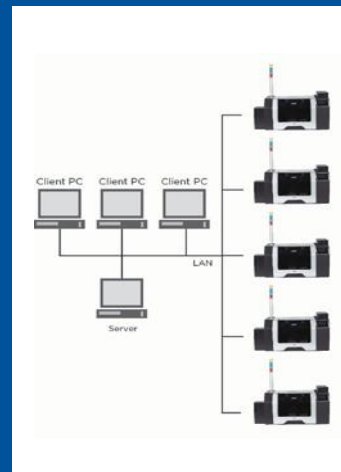

Zhotovujte kdekoli zabezpečené ID karty ve vysokém rozlišení

Zabezpečená produkce ID karet pro občany prováděná institucemi státní správy již není omezena jediným centrálním systémem pro tisk velkého množství karet.

Organizace státní správy a servisní střediska mohou vydávat ID karty na mnoha místech - centrálně a vzdáleně - v kombinacích, které vyhoví požadavkům jakkoliv velkých aglomerací obyvatel.

Pomocí rozhraní Ethernet a interního tiskového serveru lze tiskárnu/kodér HDP8500 připojit do sítě a produkovat v souvisejících sériích velké množství ID karet. Přitom lze sdílet jednu nebo více společných nebo centrálně spravovaných databází.