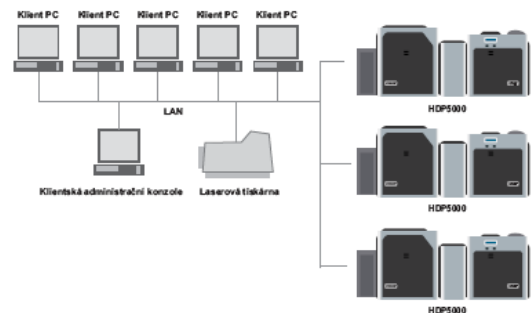

Další generace aplikací smart karet.

Tiskárna HDP5000 potiskuje a kóduje multifunkční karty v provedení High Definition pro aplikace jako jsou:

Fyzické a logické zabezpečení:

Karty High Definition ochraňují vysoce zabezpečená zařízení a autorizují přístup do zabezpečených sítí a PC.

Osobní informace:

Smart karty mohou bezpečně uchovávat data a zajistit přesnou identifikaci pro zařízení zdravotní péče, programy zjišťující přístupová oprávnění a docházkové systémy.

Tiskárnu HDP5000 můžete lehce začlenit do stávající korporátní IT síťové infrastruktury. Její vestavěné ethernetové rozhraní a tiskový server poskytují možnost připojení pro provoz v počítačové síti.